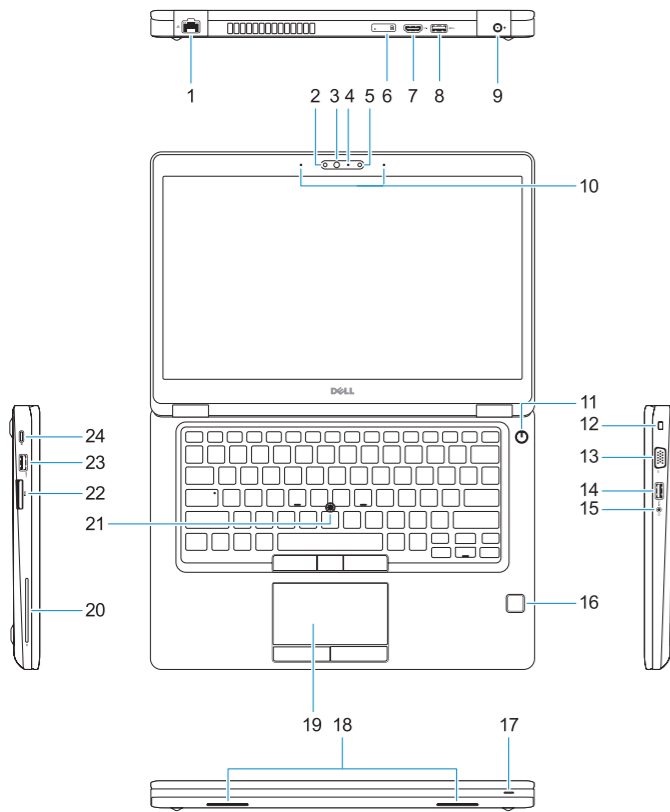

03514VA00

© 2017 Dell Inc. or its subsidiaries.

© 2017 Microsoft Corporation.

2017-03

Features

Značajke | Jellemzők | Функции | Funkcije

1. Network port
2. Infrared (IR) camera (optional)
3. Infrared emitter (optional)
4. Camera status light (optional)
5. Camera (optional)
6. uSIM card slot (optional)
7. HDMI port
8. USB 3.0 port
9. Power connector port
10. Dual array microphones
11. Power button
12. Nobel Wedge lock slot
13. VGA port
14. USB 3.0 port with PowerShare
15. Headset/Microphone port
16. Touch fingerprint reader (optional)
17. Battery charge status light
18. Speakers
19. Touchpad
20. Smart card reader (optional)
21. Pointstick (optional)
22. SD card reader
23. USB 3.0 port
24. DisplayPort over USB Type-C/
optional Thunderbolt™ 3
25. Service tag label

1. Ulaz za priključak mreže
2. Infracrvena (IC) kamera (opcionalno)
3. Infracrveni predajnik (opcionalno)
4. Svjetlo statusa kamere (opcionalno)
5. Kamera (opcija)
6. Utor za uSIM karticu (opcija)
7. HDMI ulaz
8. Ulaz za USB 3.0
9. Ulaz priključka napajanja
10. Dvostruki mikrofoni
11. Gumb za uključivanje/isključivanje
12. Utor za bravu Noble Wedge
13. VGA ulaz
14. USB 3.0 priključak s PowerShare
15. Ulaz za slušalice/mikrofon
16. Dodirni čitač otisaka prstiju (opcija)
17. Svjetlo stanja napunjenosti baterije
18. Zvučnici
19. Podloga osjetljiva na dodir
20. Čitač pametne kartice (opcija)
21. Pomoćni pokazivački uređaj (opcija)
22. čitač SD kartice
23. Ulaz za USB 3.0
24. DisplayPort putem USB priključka
vrste C / opcionalni Thunderbolt™ 3
25. Naljepnica servisne oznake