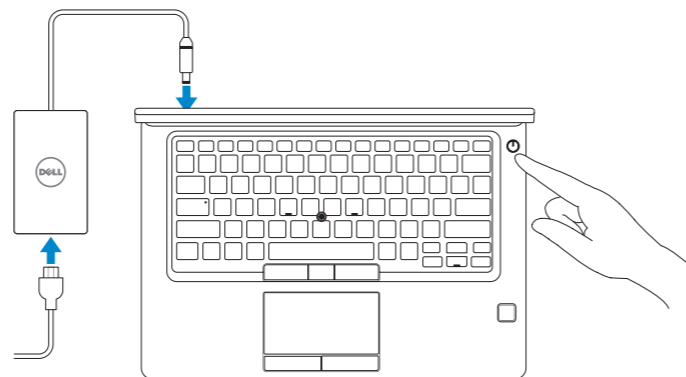

Latitude 5480

Quick Start Guide

Priručnik za brzi početak

Gyors üzembe helyezési útmutató

Краткое руководство по началу работы

Vodič za brz početak

1 Connect the power adapter and press the power button

Priključite adapter za napajanje i pritisnite gumb za uključivanje/isključivanje
Csatlakoztassa a tápadaptert és nyomja meg a bekapcsológombot
Подключите адаптер питания и нажмите кнопку питания
Povežite adapter za napajanje i pritisnite dugme za napajanje

2 Finish Windows 7 setup

Dovršite postavljanje sustava Windows 7 | Fejezse be a Windows 7 telepítését | Завершите настройку Windows 7 | Dovršite podešavanje Windowsa 7

Set a password for Windows

Postavite lozinku za Windows
Adjon meg jelszót a Windowshoz
Установите пароль для Windows
Podesite lozinku za Windows