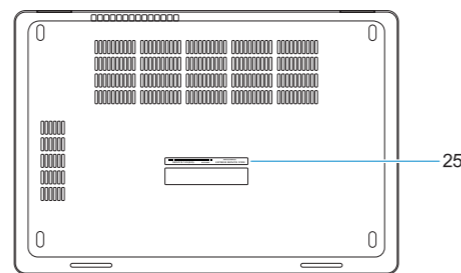

03514VA00

© 2017 Dell Inc. or its subsidiaries.

© 2017 Microsoft Corporation.

2017-03

Features

Značajke | Jellemzők | Функции | Funkcije

1. Network port
2. Infrared (IR) camera (optional)
3. Infrared emitter (optional)
4. Camera status light (optional)
5. Camera (optional)
6. uSIM card slot (optional)
7. HDMI port
8. USB 3.0 port
9. Power connector port
10. Dual array microphones
11. Power button
12. Nobel Wedge lock slot
13. VGA port
14. USB 3.0 port with PowerShare
15. Headset/Microphone port
16. Touch fingerprint reader (optional)
17. Battery charge status light
18. Speakers
19. Touchpad
20. Smart card reader (optional)
21. Pointstick (optional)
22. SD card reader
23. USB 3.0 port
24. DisplayPort over USB Type-C/
optional Thunderbolt™ 3
25. Service tag label

1. Ulaz za priključak mreže
2. Infracrvena (IC) kamera (opcionalno)
3. Infracrveni predajnik (opcionalno)
4. Svjetlo statusa kamere (opcionalno)
5. Kamera (opcija)
6. Utor za uSIM karticu (opcija)
7. HDMI ulaz
8. Ulaz za USB 3.0
9. Ulaz priključka napajanja
10. Dvostruki mikrofoni
11. Gumb za uključivanje/isključivanje
12. Utor za bravu Noble Wedge
13. VGA ulaz
14. USB 3.0 priključak s PowerShare
15. Ulaz za slušalice/mikrofon
16. Dodirni čitač otisaka prstiju (opcija)
17. Svjetlo stanja napunjenosti baterije
18. Zvučnici
19. Podloga osjetljiva na dodir
20. Čitač pametne kartice (opcija)
21. Pomoćni pokazivački uređaj (opcija)
22. čitač SD kartice
23. Ulaz za USB 3.0
24. DisplayPort putem USB priključka
vrste C / opcionalni Thunderbolt™ 3
25. Naljepnica servisne oznake